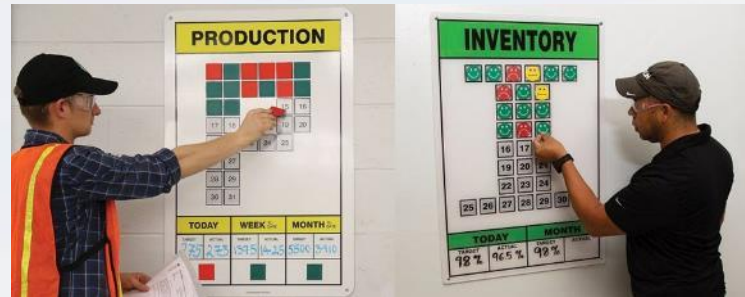

תגובתיות – החלטות מהירות ופעולה מהירה

- < ערכים משותפים
- < מטרות ברורות ומוגדרות
- < הימצאות כל הגורמים הנדרשים - מולטי דיסציפלינרי
- < שקיפות מידע ויזואלי
- < יכולת קבלת החלטות ע"י כלל הדרגים
- < שגרות מהירות מוגדרות
- < שיח ענייני קצר וממוקד
- < הכנות דיונים: איסוף נתונים, התבססות על עובדות